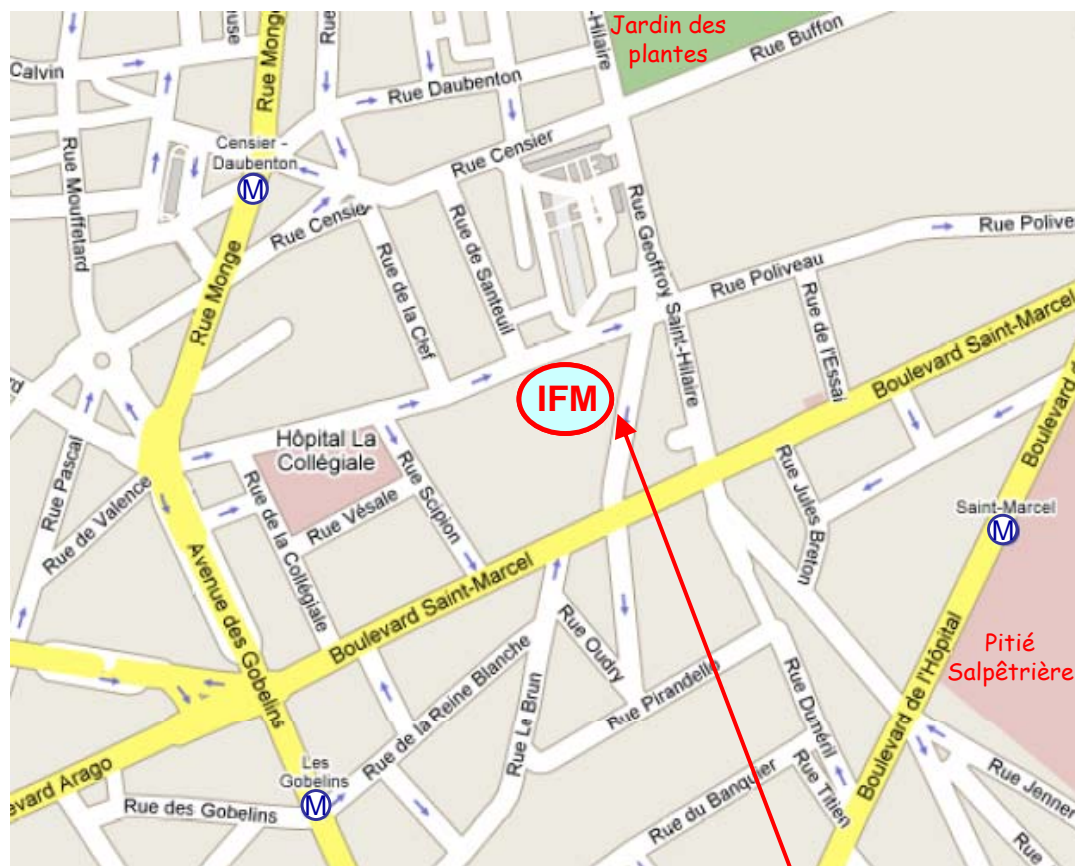

Institut du Fer à Moulin

INSERM / UPMC UMR-S 839

Entrée / entrance: 8-10 rue des Fossés Saint-Marcel

100 m

Accès / access :

8-10 rue des Fossés Saint-Marcel
75005 Paris France

Metro /subway :

Censier-Daubenton
Saint Marcel

Bus :

67 / 91 Saint Marcel-Jeanne d'Arc

Adresse postale / Mail address :

Institut du Fer à Moulin
17 rue du Fer à Moulin
75005 Paris France

Tel: +33 1 45 87 61 30

Fax: +33 1 45 87 61 32

ifm@inserm.fr

<http://www.u839.idf.inserm.fr>