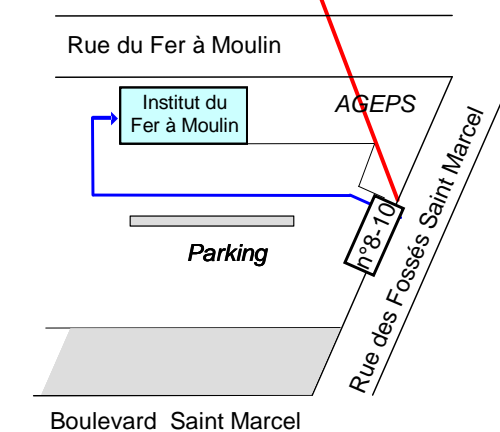

Bus :

67 / 91 Saint Marcel-Jeanne d'Arc

Adresse postale / Mail address :

Institut du Fer à Moulin
17 rue du Fer à Moulin
75005 Paris France

Tel: +33 1 45 87 61 30

Fax: +33 1 45 87 61 32

ifm@inserm.fr

<http://www.u839.idf.inserm.fr>